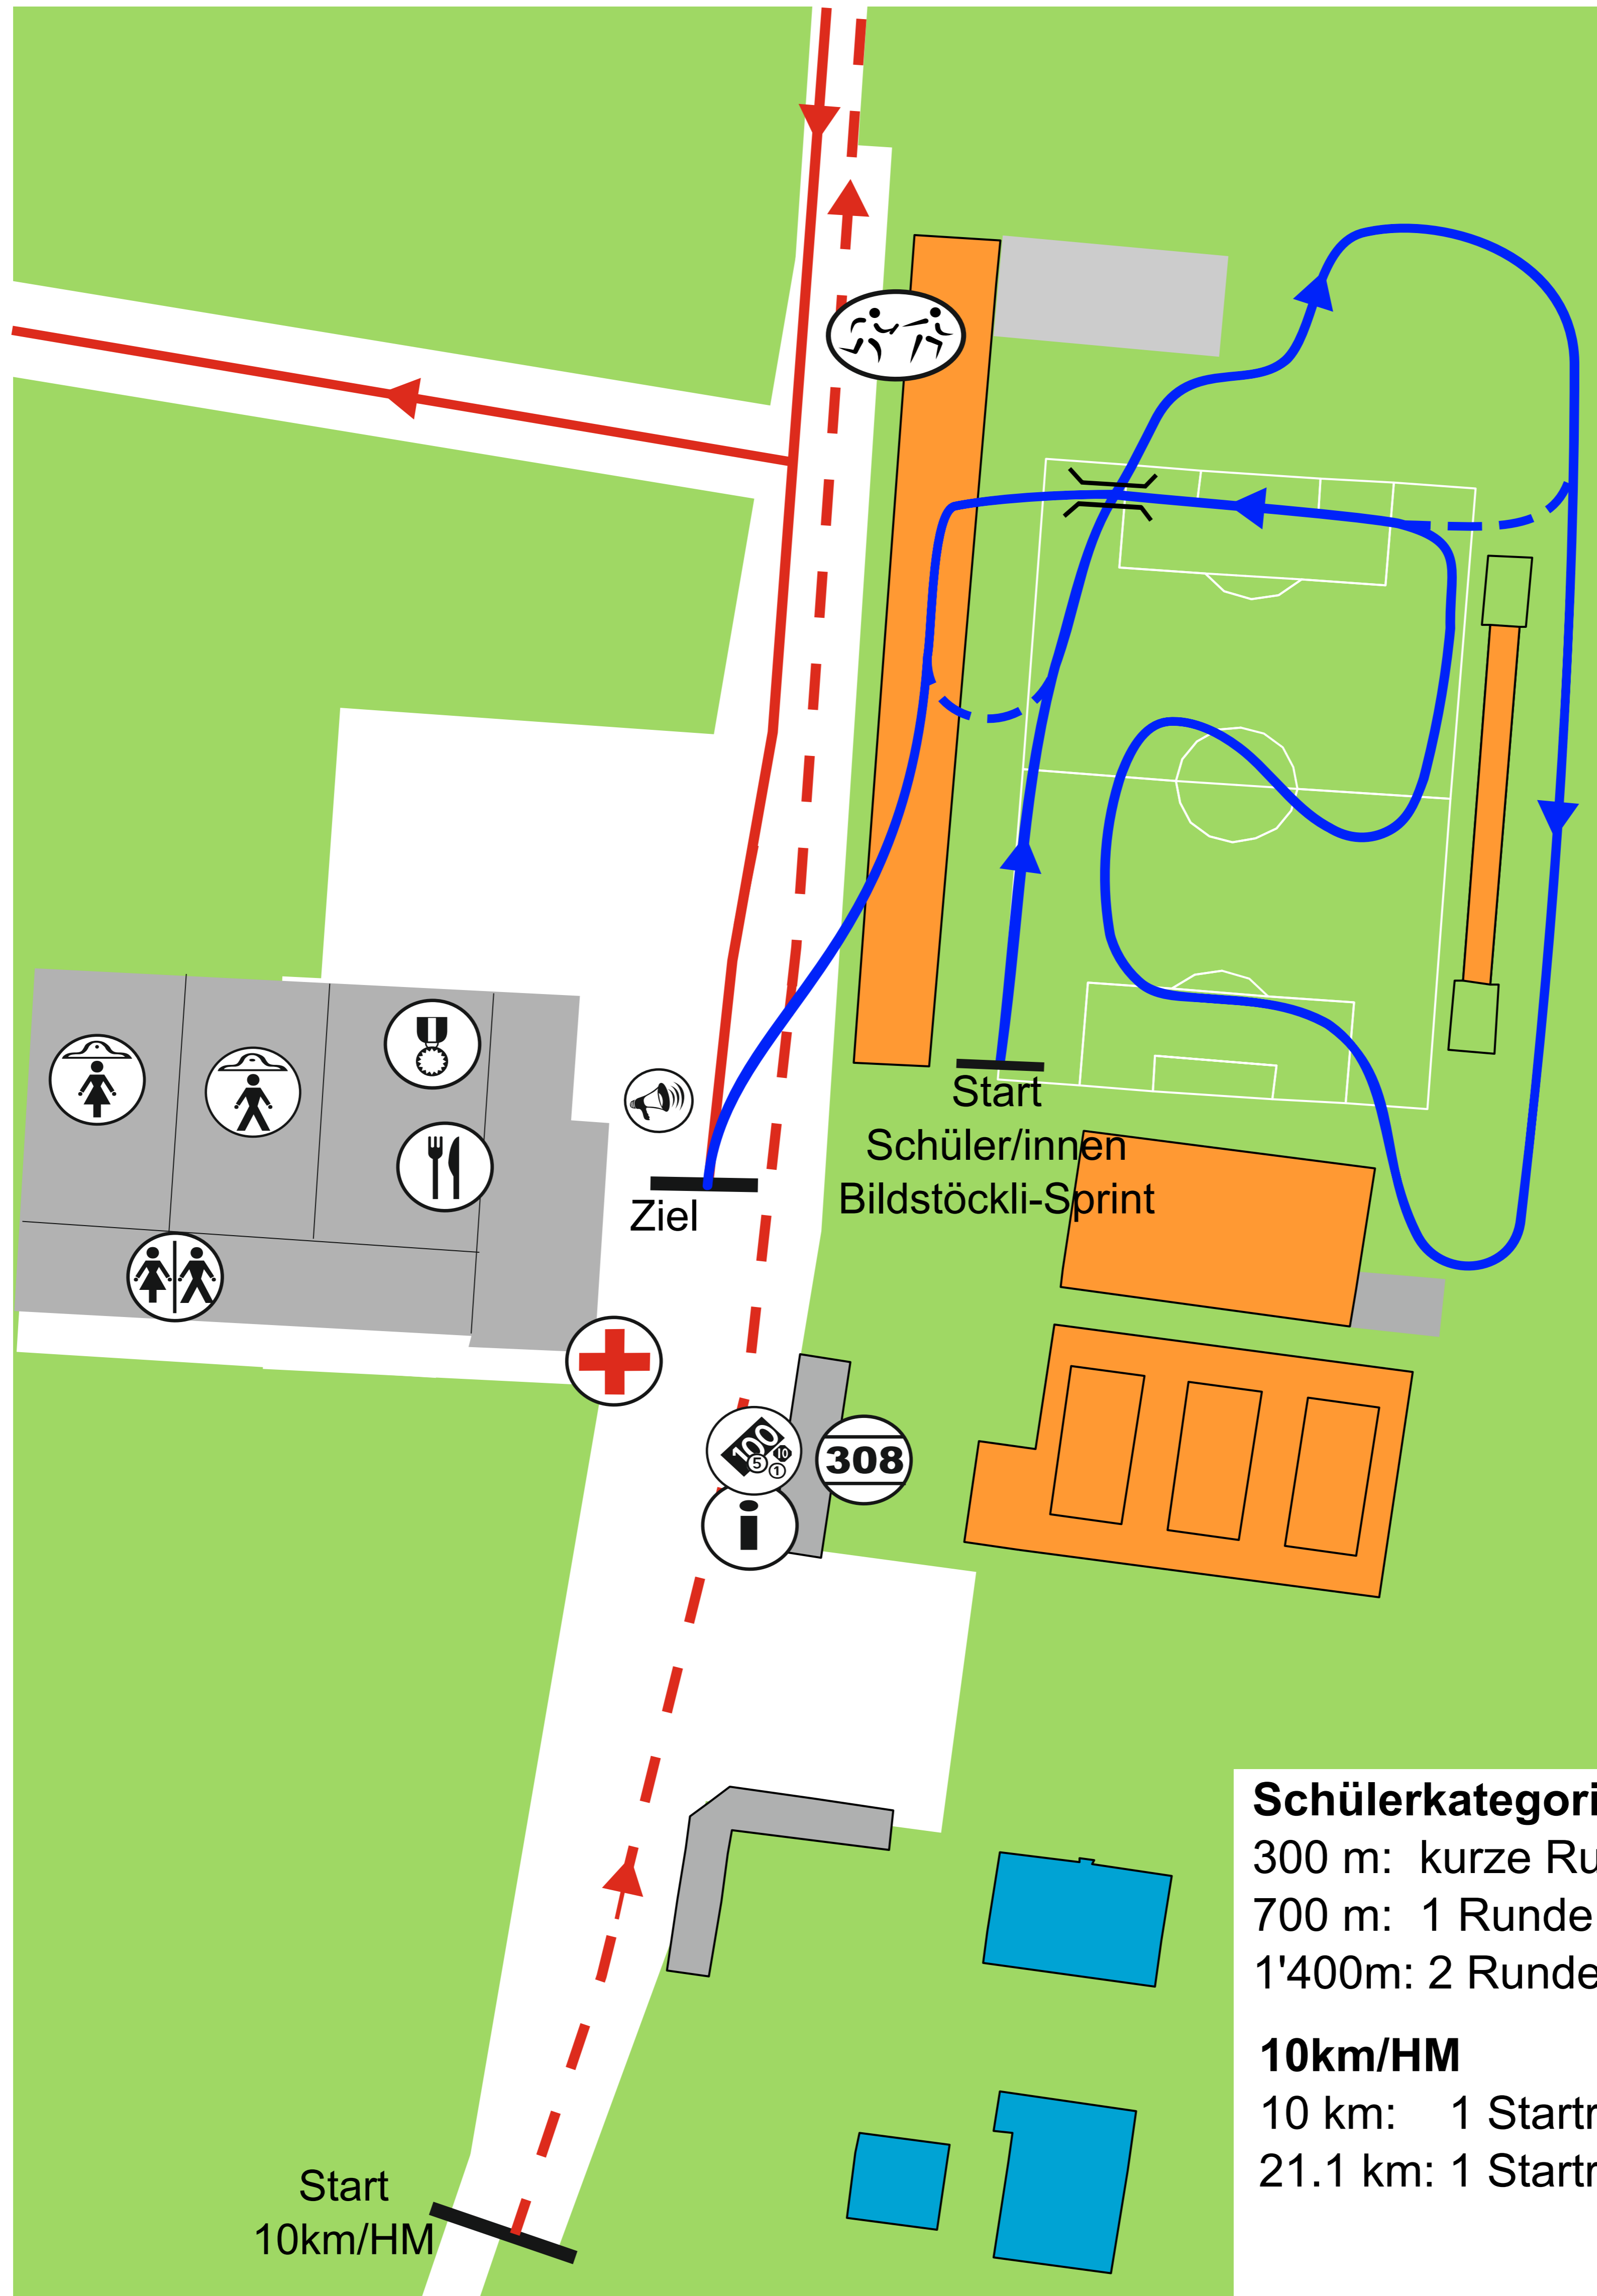

# Situationsplan Sportplatz Bildstöckli

## Legende / Legend

- Runde 5.55km
- - - Startrunde 4.45km
- Runde Schüler/innen Bildstöckli Sprint
- Toiletten
- Speaker
- Verpflegung
- Info
- Festwirtschaft
- Sanität
- Siegerehrung
- Wertsachendepot
- Startnummernausgabe  
Nachmeldungen
- Garderobe Frauen
- Garderobe Herren
- Wechselzone  
Staffellauf

## Schülerkategorien/Bildstöckli-Sprint

- 300 m: kurze Runde (blau gestrichelt)
- 700 m: 1 Runde
- 1'400m: 2 Runden

## 10km/HM

- 10 km: 1 Startrunde + 1 Runde
- 21.1 km: 1 Startrunde + 3 Runden

Start  
10km/HM